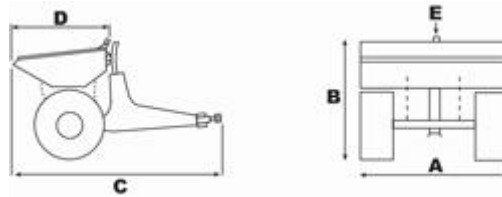

# Mini Dumpers Specifikationer:

---

## Specifikationer:

Model:	A mm	B mm	C mm	D mm	last kg	Netto vægt	rumindhold i liter
DB 1150	1150	1020	2170	1000	600	225	340
DB 1300	1345	1020	2170	1000	600	235	380
DB 1400	1445	1020	2170	1000	600	240	410
DB 1500	1545	1020	2170	1000	600	245	450